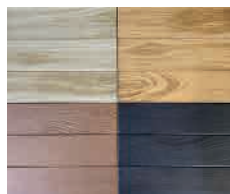

これまで諦めかけていた理想を タイルで叶える

オリジナルタイル

Brilliant Vow

ラスター加工なしで輝きを実現したタイルは、耐候性に優れ、長期間にわたって美しい輝きを保ちます。屋外での使用にも適しており、あらゆる空間に高級感と洗練された印象を与えます。

木目調タイル

本物の木の温もりと美しさを再現したタイルは、水や汚れに強く、耐久性にも優れています。湿気の多いキッチンや浴室でも安心して使用でき、長期間その美しさを保ちます。

御影調タイル

天然石の風合いや高級感を忠実に再現し、空間にエレガントな雰囲気を与えます。また、斑点の大きさや色調のバリエーションなど、細部のオーダーにも柔軟に対応可能です。

鏡面タイル

光沢が際立ち、美しい反射効果を持つ金属調のビジュアルが特徴です。角度によって異なる表情を見せるため、モダンなインテリアや近代的な商業施設の建築デザインに最適です。

SRカラリエイトについて

色の奥深さに魅せられて30年

SRカラリエイトは、“色”へのこだわりを追求し、釉薬によってタイルに個性豊かな表情を吹き込む会社です。

私たちの釉薬技術は、長年の経験と試行錯誤を重ねて培われてきました。これまで再現が難しいとされていた色合いや質感も、他のタイルと自然に調和しつつ、風合いを保ちながら美しく蘇らせることが可能です。

一枚一枚のタイルには、それぞれの物語があります。その物語を大切に、他にはない唯一無二の仕上がりをお届けすることを目指しています。

ぜひ本物の輝きをご体感ください

無料サンプル配布中

タイルの無料サンプルをご希望の方は、こちらまでお気軽にご連絡ください。

SRカラリエイト株式会社

タイルの釉薬・補修・オーダーメイド

〒509-5292

岐阜県土岐市下石町裏山 339

☎ 090-3085-8700

営業時間 8:30~17:30 (土日祝除く)

✉ info@sr-coloreate.jp

🌐 <https://sr-coloreate.jp>

スマホで
アクセス

SRカラリエイト

検索